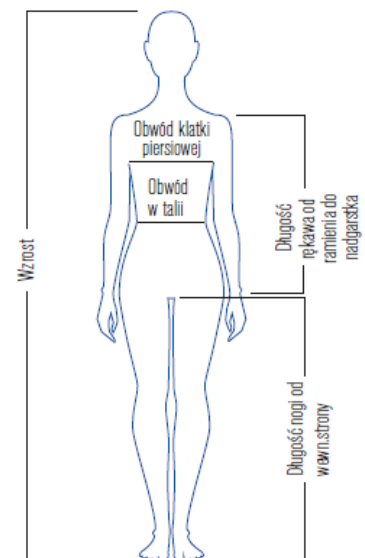

Tabela rozmiarów i wymiarów ciała

Rozmiary męskie	38	40	42	44	46	48	50	52	54	56	58	60	62	64	66	68	70
Wzrost	156	160	164	168	171	174	177	180	182	184	186	188	190	192	194	196	198
Obwód klatki piersiowej	76	80	84	88	92	96	100	104	108	112	116	120	124	128	132	136	140
Obwód w talii	64	68	72	76	80	84	88	92	98	102	108	114	120	126	132	138	144
Długość nogi od wewn. strony	71	72	73	74	76	78	79	80	81	82	83	84	84	85	86	87	88
Długość rękawa od ramienia do nadgarstka	40	41	42	43	44	45	46	47	47.5	48	48.5	49	49	49.5	50	50.5	51

Rozmiary dla szczupłych	90	94	98	102	106	110	114	118
Wzrost	177	180	183	186	188	190	192	194
Obwód klatki piersiowej	88	92	96	100	104	108	112	116
Obwód w talii	76	80	84	88	92	96	100	104
Długość nogi od wewn. strony	79	80	81	82	83	84	85	86
Długość rękawa od ramienia do nadgarstka	46	47	48	49	49.5	50	50.5	51

Rozmiary damskie	34	36	38	40	42	44	46	48	50	52	54
Wzrost	168	168	168	168	168	168	168	168	168	168	168
Obwód klatki piersiowej	80	84	88	92	96	100	104	110	116	122	128
Obwód w talii	65	68	72	76	80	84	88	94,5	101	107,5	114
Długość nogi od wewn. strony	78	78	78	78	78	78	77	77	77	77	77
Długość rękawa od ramienia do nadgarstka	60	60	60	60	60	61	61	61	61	62	62

Wszystkie wymiary ciała w cm.

Definicja rozmiaru	XS	S	M	L	XL	XXL	XXXL	XXXXL
Męskie	40/42	44/46	48/50	52/54	56/58	60/62	64/66	68/70
Damskie	34	36/38	38/40	42	44	46	48/50	-