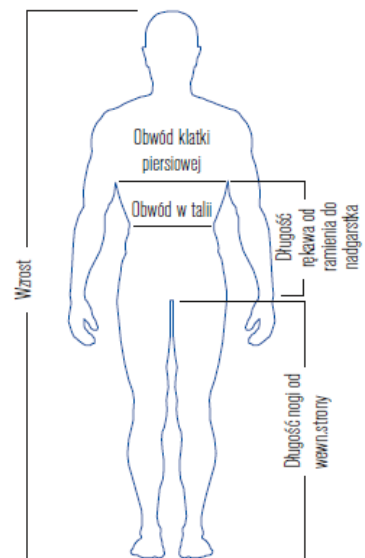

Tabela rozmiarów i wymiarów ciała

Rozmiary męskie	38	40	42	44	46	48	50	52	54	56	58	60	62	64	66	68	70
Wzrost	156	160	164	168	171	174	177	180	182	184	186	188	190	192	194	196	198
Obwód klatki piersiowej	76	80	84	88	92	96	100	104	108	112	116	120	124	128	132	136	140
Obwód w talii	64	68	72	76	80	84	88	92	98	102	108	114	120	126	132	138	144
Długość nogi od wewn. strony	71	72	73	74	76	78	79	80	81	82	83	84	84	85	86	87	88
Długość rękawa od ramienia do nadgarstka	40	41	42	43	44	45	46	47	47.5	48	48.5	49	49	49.5	50	50.5	51

Rozmiary dla szczupłych	90	94	98	102	106	110	114	118
Wzrost	177	180	183	186	188	190	192	194
Obwód klatki piersiowej	88	92	96	100	104	108	112	116
Obwód w talii	76	80	84	88	92	96	100	104
Długość nogi od wewn. strony	79	80	81	82	83	84	85	86
Długość rękawa od ramienia do nadgarstka	46	47	48	49	49.5	50	50.5	51

Rozmiary damskie	34	36	38	40	42	44	46	48	50	52	54
Wzrost	168	168	168	168	168	168	168	168	168	168	168
Obwód klatki piersiowej	80	84	88	92	96	100	104	110	116	122	128
Obwód w talii	65	68	72	76	80	84	88	94,5	101	107,5	114
Długość nogi od wewn. strony	78	78	78	78	78	78	77	77	77	77	77
Długość rękawa od ramienia do nadgarstka	60	60	60	60	60	61	61	61	61	62	62

Wszystkie wymiary ciała w cm.

Definicja rozmiaru	XS	S	M	L	XL	XXL	XXXL	XXXXL
Męskie	40/42	44/46	48/50	52/54	56/58	60/62	64/66	68/70
Damskie	34	36/38	38/40	42	44	46	48/50	-